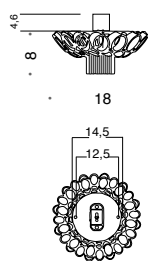

**448/3**  
3 x G9 LED  
MAX 33W

**D**

**448/8+3PF**

doppia accensione  
double switch  
8 x G9   
MAX 33W  
+ 3 LED x 1W  
369 lumen  
2700 K

**448/8PF**  
8 x G9   
MAX 33W

**D****448/5+3PF**

doppia accensione  
double switch  
5 x G9   
MAX 33W  
+ 3 LED x 1W  
369 lumen  
2700 K

**448/5PF**  
5 x G9   
MAX 33W

**D****448/3+3PF**

doppia accensione  
double switch  
3 x G9   
MAX 33W  
+ 3 LED x 1W  
369 lumen  
2700 K

**448/3PF**  
3 x G9   
MAX 33W

**D****448/84PF**

8 x G9   
MAX 33W

**D****448/spot**

1 x GU10 LED  
4,6W  
2700K

**D**

 foro ø 8,5cm

**448/3ADX**

3 x G9   
MAX 33W

**D****448/3ASX**

3 x G9   
MAX 33W