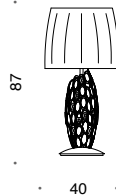

**D****448/6+5P**

doppia accensione  
double switch  
6 x G9   
MAX 33W  
+ 5 LED x 1W  
615 lumen  
2700 K

**448/6P**  
6 x G9   
MAX 33W

**D****448/1LG**

1 x E27   
MAX 77W

**D****448/5L**

5 x G9   
MAX 33W