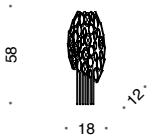

**D****448/spot**

1 x GU10 LED  
4,6W  
2700K

**D**

 foro ø 8,5cm

**448/3ADX**

3 x G9   
MAX 33W

**D****448/3ASX**

3 x G9   
MAX 33W